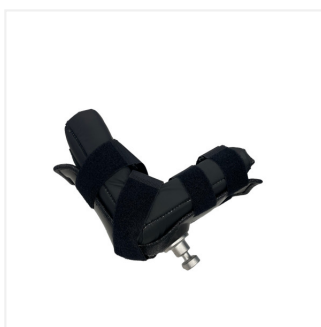

Botte de traction orthopédique en fibre de carbone

ORT018

Botte en fibre de carbone pour ORT8000B/G

Se fixe uniquement au tracteur ORT348C

Botte fournie avec coussin adulte et sangles auto-agrippantes

Articles de remplacement:

- BF538 - Coussin de rechange pour adulte avec sangles
- BF539 - Coussin de rechange pour enfant avec sangles
- BF726 - Kit de sangles de remplacement

COMPATIBLE AVEC

HIMAX - CMAX3 - CMAX3-DRIVE

Les produits STERIS sont des dispositifs médicaux marqués CE.