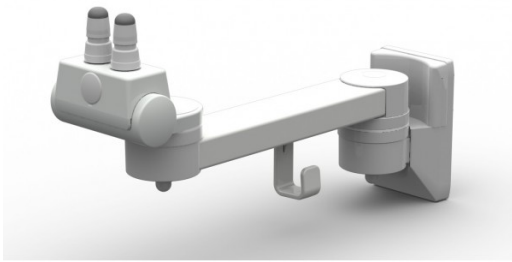

## Braccio porta monitor Philips monitor con doppia articolazione (AIRport)

TS.6251.991

Braccio porta monitor Philips con doppio snodo per AIRport

- codice precedente: MON3144
- Braccio a doppia articolazione per monitor Philips MP5-70/MX400-800
- Supporti Philips non inclusi
- Lunghezza braccio: 348 mm
- Capacità di carico: 14 Kg