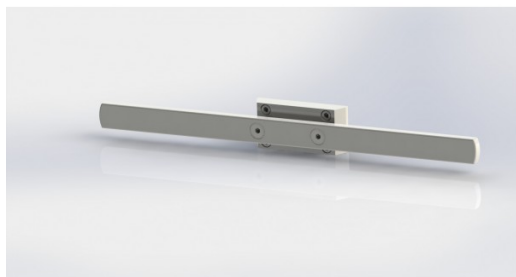

EU Spec Barra normalizzata (AIRport)

RAIL104

Barra normalizzata per AIRport

- Lunghezza 400mm
- Singola unità
- Inatallabile su colonna o su mensola

COMPATIBILE CON

PENSILI CLASSICI - PENSILI MOTORIZZATI - ICU