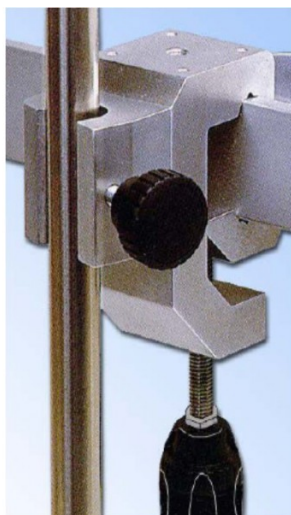

Morsetto per asta porta infusioni Ø16mm (AIRport)

7006

Morsetto per asta porta infusioni Ø16mm per AIRport

- codice precedente: morsetto02
- installabile su tubo o barra

COMPATIBILE CON

PENSILI CLASSICI - PENSILI MOTORIZZATI - ICU