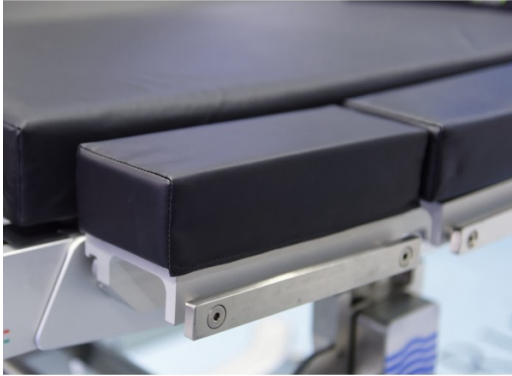

## Coppia di allargatori piccoli

10-421

Coppia di allargatori piccoli

- codice precedente: TAB737
- 240 x 100 mm
- cuscini da 50mm inclusi
- Morsetto integrato

Cuscini di ricambio

- V542608004: cuscino da 50mm per 10-421-STERIS
- 10-714: cuscino da 80mm per 10-421-STERIS