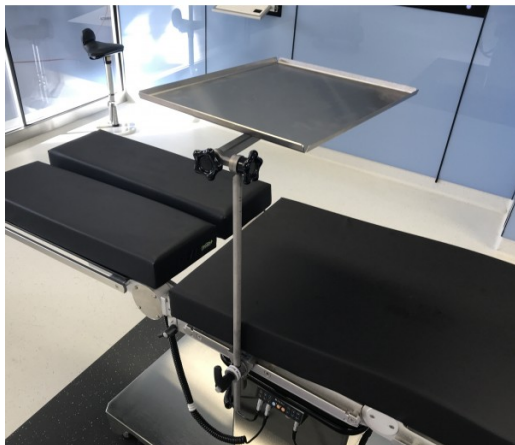

## Tavolino porta strumenti

TAB281

Tavolino porta strumenti

- 400 x 500 mm
- Installabile su barra normalizzata
- Morsetto non incluso
- Necessita di morsetto da Ø 16mm

---