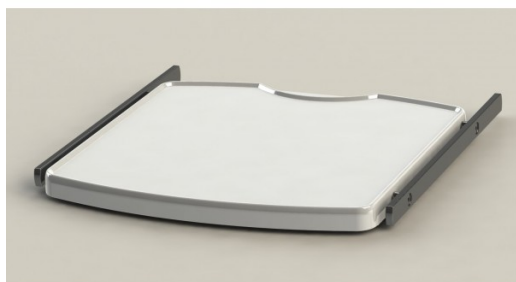

## Mensola piccola (AIRport)

SHES12

Mensola piccola con due barre normalizzate

- Dimensioni di ingombro: 450 mm x 430 mm
- Dimensioni piano d'appoggio: 400 mm x 350 mm
- capacità di carico: 20 Kg

---