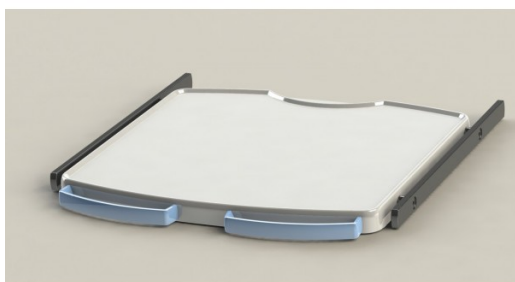

Mesola piccola con barre normalizzate e maniglie (AIRport)

SHES15

Mensola piccola con 2 barre normalizzate & 2 maniglie per AIRport

- Dimensioni di ingombro: 450mm x 430mm
- Dimensione piano d'appoggio: 400mm x 350mm
- Capacità di carico: 20 Kg

COMPATIBILE CON

PENSILI CLASSICI - PENSILI MOTORIZZATI - ICU