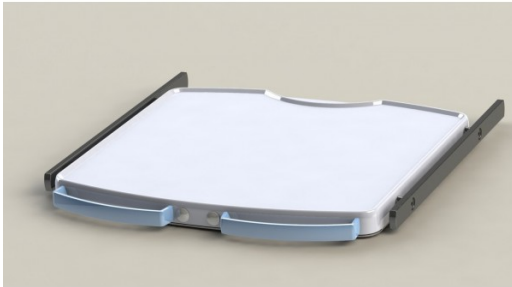

Mensola piccola con 2 barre normalizzate, 2 maniglie & controllo dei feni pneumatici (AIRport)

SHES16

Mensola piccola con 2 barre normalizzate, 2 maniglie & controllo dei freni pneumatici per AIRport

- Dimensioni di ingombro: 450mm x 430mm
- Dimensioni piano d'appoggio: 400mm x 350mm
- Capacità di carico: 20Kg

COMPATIBILE CON

PENSILI CLASSICI - PENSILI MOTORIZZATI - ICU