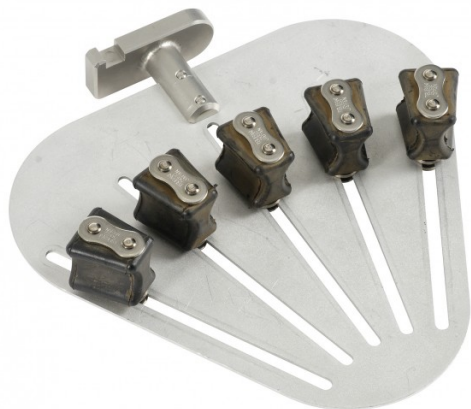

Trazionatore di Weinberger per mano

ORT508

Trazionatore di Weinberger per mano

- Compatibile con ORT8000
- Compatibile con ORT515

COMPATIBILE CON

SURGINOX - EASYMAX - HIMAX - CMAXT - CMAXS - GMAX - 5085 HARMONY - CMAX3 - CMAX3-DRIVE - KERNA