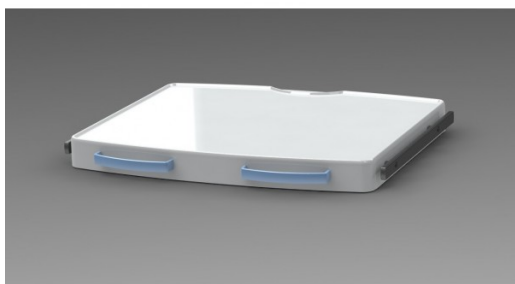

Mensola grande con 2 barre normalizzate & 2 maniglie (AIRport)

SHL15

Mensola grande con 2 barre normalizzate & 2 maniglie per AIRport

- Dimensione di ingombro: 650mm x 530mm
- Dimensioni piano d'appoggio: 600mm x 450mm
- Capacità di carico: 50Kg

COMPATIBILE CON

PENSILI CLASSICI - PENSILI MOTORIZZATI - ICU