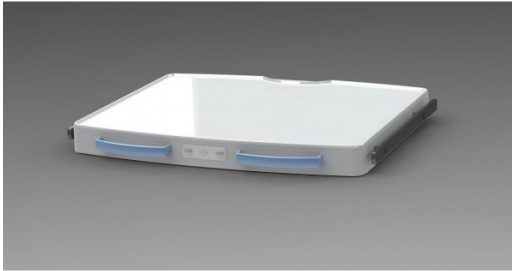

Mensola grande con 2 barre normalizzate, 2 maniglie & controllo pneumatico dei freni (AIRport)

SHEL16

Mensola grande con 2 barre normalizzate, 2 maniglie & controllo dei freni pneumatici per AIRport

- Dimensioni di ingombro: 650mm x 530mm
- Dimensioni piano d'appoggio: 600mm x 450mm
- Capacità di carico: 50Kg

COMPATIBILE CON

PENSILI CLASSICI - PENSILI MOTORIZZATI - ICU