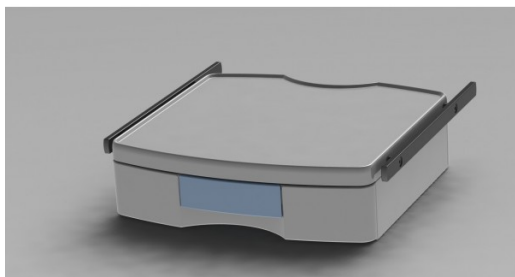

Mensola piccola con 1 cassetto & 2 barre normalizzate (AIRport)

SHES32

Mensola piccola con 1 cassetto & 2 barre normalizzate per AIRport

- Dimensioni di ingombro: 450mm x 430mm
- Dimensioni piano d'appoggio: 400mm x 350mm
- Capacità di carico: 15Kg (mensola) 3Kg (cassetto)

COMPATIBILE CON

PENSILI CLASSICI - PENSILI MOTORIZZATI - ICU