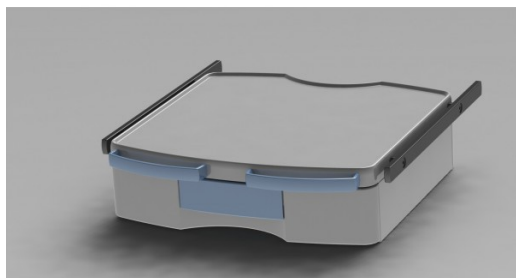

## Mensola piccola con 1 cassetto, 2 barre normalizzate & 2 maniglie (AIRport)

SHES35

Mensola piccola con 1 cassetto, 2 barre normalizzate & 2 maniglie per AIRport

- Dimensioni di ingombro: 450mm x 430mm
- Dimensioni piano d'appoggio: 400mm x350 mm
- Capacità di carico: 15Kg (mensola) 3 Kg (cassetto)