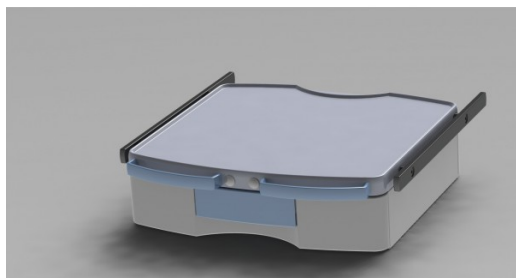

Mensola piccola con 1 cassetto, 2 barre, 2 maniglie & controllo pneumatico dei freni (AIRport)

SHES36

Mensola piccola con 1 cassetto, 2 barre, 2 maniglie & controllo pneumatico dei freni per AIRport

- Dimensioni di ingombro: 450mm x 430mm
- Dimensioni piano d'appoggio: 400mm x 350mm
- Capacità di carico: 15Kg (mensola) 3Kg (cassetto)

COMPATIBILE CON

PENSILI CLASSICI - PENSILI MOTORIZZATI - ICU