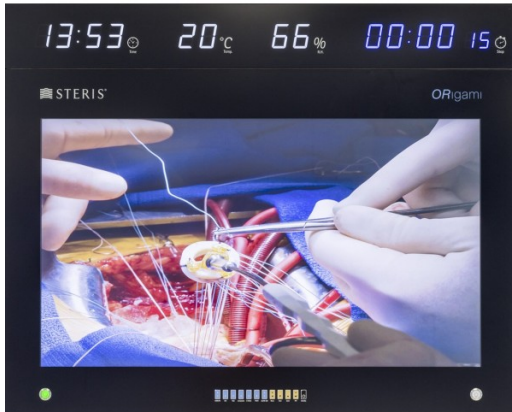

## ORigami 55"HD In-Wall Displays

ST-355FB01

### ORigami 55" In-Wall HD Displays

- Monitor di grado medico con sistema PC opzionale
- Vetro antiriflesso e stabilizzazione automatica della luminanza
- Interfaccia di calibrazione e preimpostazione DICOM
- Il design facile da pulire aiuta a prevenire le infezioni
- Installabile su parete modulare, ad incasso o da esterno