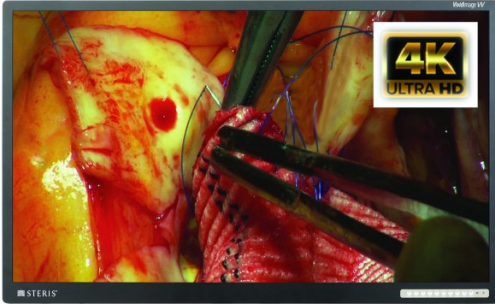

## Vividimage® W 65" 4K Wall Display

RLM65MG4K

Vividimage® W 65" 4K Wall Display

- Offre colori più profondi per una percezione più profonda
- Display 4K che soddisfa i migliori standard del settore
- Comprovata compatibilità con i dispositivi HD e 4K di oggi
- Resistente schermo antiurto
- Connessione diretta in fibra
- Il controllo (accensione/spegnimento) del dispositivo semplifica il funzionamento