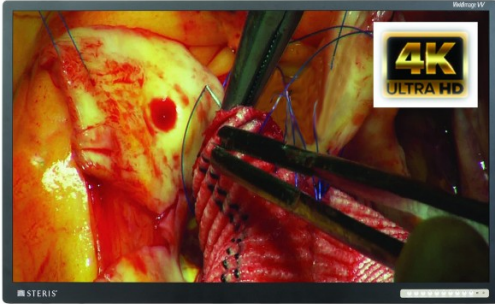

Vividimage® W 65" 4K Wall Display

RLM65MG4K

Vividimage® W 65" 4K Wall Display

- Offre colori più profondi per una percezione più profonda
- Display 4K che soddisfa i migliori standard del settore
- Comprovata compatibilità con i dispositivi HD e 4K di oggi
- Resistente schermo antiurto
- Connessione diretta in fibra
- Il controllo (accensione/spegnimento) del dispositivo semplifica il funzionamento

COMPATIBILE CON
HEXAVUE