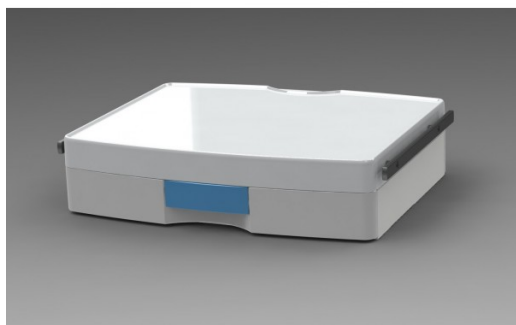

## Mensola grande con 1 cassetto & 2 barre normalizzate (AIRport)

SHEL32

Mensola grande con 1 cassetto & 2 barre normalizzate per AIRport

- Dimensioni di ingombro: 650mm x 530mm
- Dimensioni piano d'appoggio: 600mm x 450mm
- Capacità di carico: 45Kg (mensola) 3Kg (cassetto)