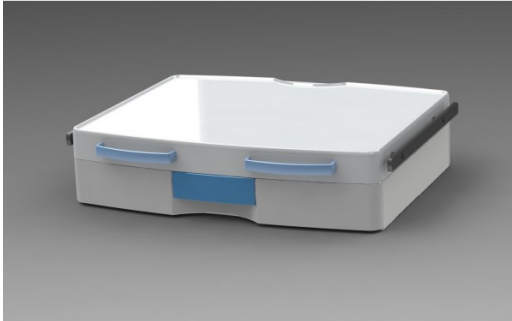

## Mensola grande con 1 cassetto, 2 barre normalizzate & 2 maniglie (AIRport)

SHEL35

Mensola grande con 1 cassetto, 2 barre normalizzate & 2 maniglie Per Airport

- Dimensioni di ingombro: 650mm x 530mm
- Dimensioni piano d'appoggio: 600 mm x 450 mm
- Capacità di carico: 45Kg (mensola) 3Kg (cassetto)