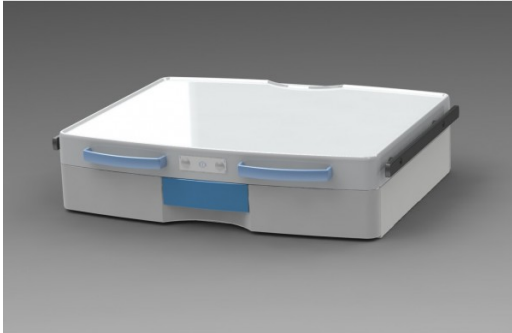

Mensola grande con 1 cassetto, 2 barre normalizzate, 2 maniglie & controllo pneumatico dei freni (AIRport)

SHEL36

Mensola grande con 1 cassetto, 2 barre normalizzate, 2 maniglie & controllo dei freni pneumatici AIRport

- Dimensioni di ingombro: 650mm x 530mm
- Dimensioni piano d'appoggio: 600mm x 450mm
- Capacità di carico: 45Kg (mensola) 3Kg (cassetto)

COMPATIBILE CON

PENSILI CLASSICI - PENSILI MOTORIZZATI - ICU