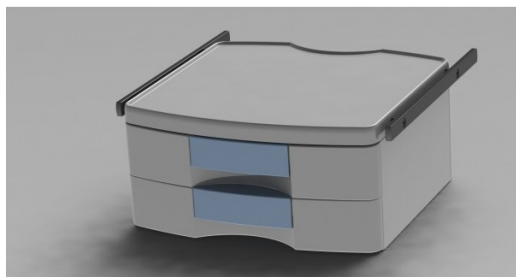

Mensola piccola con 2 cassette & 2 barre normalizzate (AIRport)

SHES42

Mensola piccola con 2 cassette & 2 barre normalizzate per AIRport

- Dimensioni di ingombro: 450mm x 430mm
- Dimensioni piano d'appoggio: 400mm x 350mm
- Capacità di carico: 10Kg (mensola) 3Kg (cassetto)

COMPATIBILE CON

PENSILI CLASSICI - PENSILI MOTORIZZATI - ICU