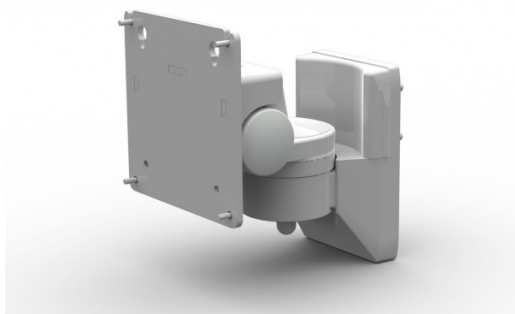

## Braccio porta monitor con singolo snodo (AIRport)

TS.6296.991

Braccio porta monitor con singolo snodo per AIRport

- codice precedente: MON1111
- VESA 75/100
- Capacità di carico: 14Kg

---