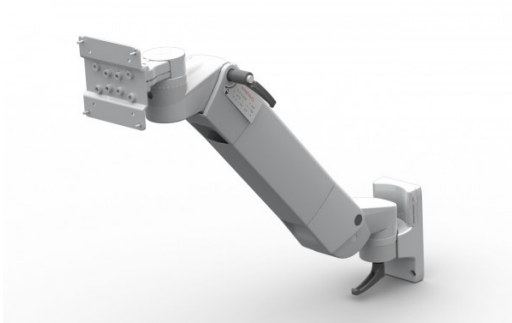

## Braccio porta monitor con doppio snodo e altezza regolabile (AIRport)

HA.2208.903

Braccio porta monitor con doppio snodo e altezza regolabile per AIRport

- codice precedente: MON3313
- Braccio a molla
- Lunghezza braccio: 400mm
- VESA 75/100
- Capacità di carico: 14Kg