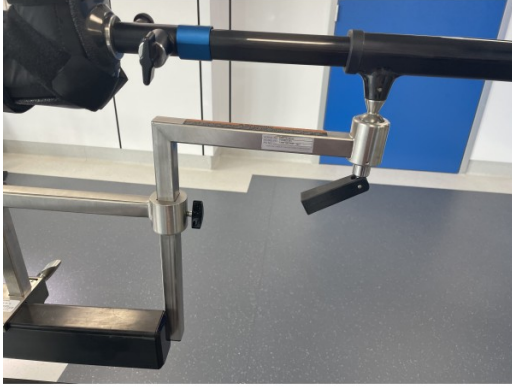

L-shaped, estensione per trazioni

BF0003

Da utilizzare con il ORT9000B. Da installare tramite morsetto (fornito con ORT9000B)

COMPATIBILE CON

HIMAX - CMAX3 - CMAX3-DRIVE